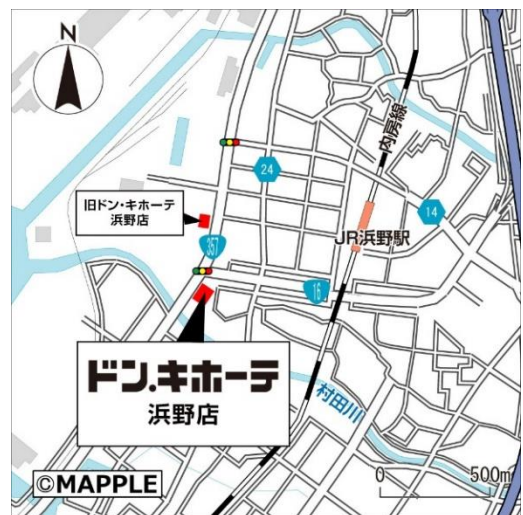

■報道関係の方からのお問合せ先

株式会社パン・パシフィック・インターナショナルホールディングス 広報室

【電話】03-6416-0436 【E-mail】pr@ppih.co.jp